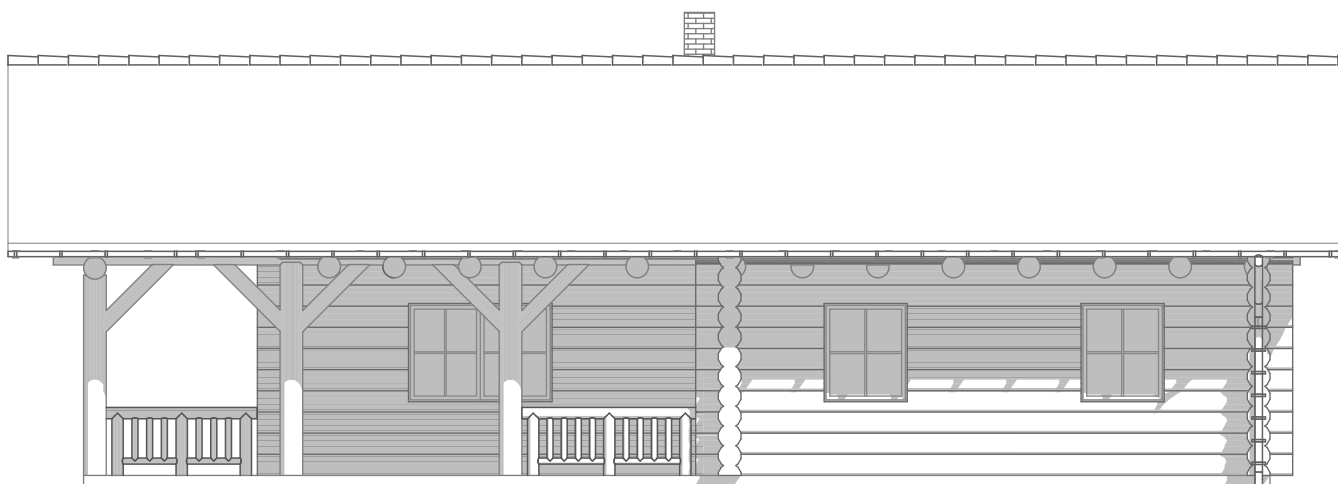

HANIŠ

SRUBOVÉ DOMY

STUDIE SRUBOVÉHO  
BUNGALOVU - Robin

<b>HANIŠ</b>  <b>SRUBOVÉ DOMY</b>	STUDIE	SRUB
	DATUM	5.12.2018
Srubový bungalov - Robin	PŮDORYS	1.NP
	Č. VÝKRESU	01

<b>HANIŠ</b>  <b>SRUBOVÉ DOMY</b>	STUDIE	SRUB
	DATUM	5.12.2018
Srubový bungalov - Robin	PŮDORYS	2.NP
	Č. VÝKRESU	02

**HANIŠ**  **SRUBOVÉ DOMY**

Srubový bungalov - Robin

STUDIE	SRUB
DATUM	22.5.2018
POHLEDY	1-2
Č. VÝKRESU	03

**HANIŠ**  **SRUBOVÉ DOMY**

Srubový bungalov - Robin

STUDIE	SRUB
DATUM	22.5.2018
POHLEDY	3-4
Č. VÝKRESU	04

**HANIŠ**  **SRUBOVÉ DOMY**

Srubový bungalov - Robin

STUDIE	SRUB
DATUM	22.5.2018
ŘEZ	A+B
Č. VÝKRESU	05

<b>HANIŠ</b>  <b>SRUBOVÉ DOMY</b>	STUDIE	SRUB
	DATUM	22.5.2018
Srubový bungalov - Robin	OBRÁZKY	1. a 2.
	Č. VÝKRESU	06