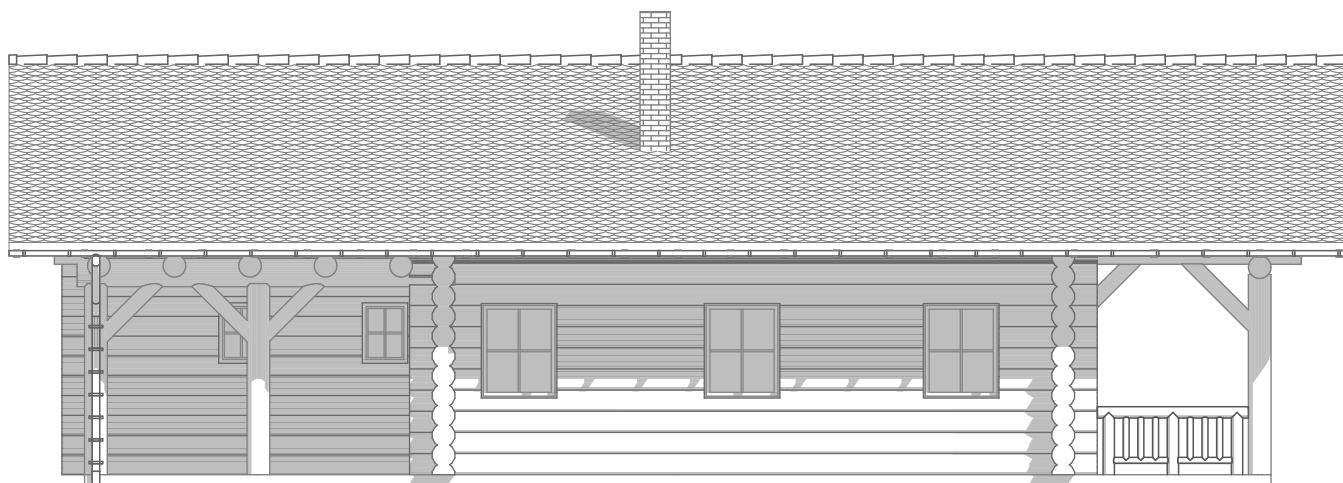

HANIŠ

SRUBOVÉ DOMY

STUDIE SRUBOVÉHO  
BUNGALOVU - Robin

<b>HANIŠ</b>  <b>SRUBOVÉ DOMY</b>	STUDIE	SRUB
	DATUM	5.12.2018
Srubový bungalov - Robin	PŮDORYS	1.NP
	Č. VÝKRESU	01

<b>HANIŠ</b>  <b>SRUBOVÉ DOMY</b>	STUDIE	SRUB
	DATUM	5.12.2018
Srubový bungalov - Robin	PŮDORYS	2.NP
	Č. VÝKRESU	02

**HANIŠ**  **SRUBOVÉ DOMY**

Srubový bungalov - Robin

STUDIE	SRUB
DATUM	22.5.2018
POHLEDY	1-2
Č. VÝKRESU	03

**HANIŠ**  **SRUBOVÉ DOMY**

Srubový bungalov - Robin

STUDIE	SRUB
DATUM	22.5.2018
POHLEDY	3-4
Č. VÝKRESU	04

**HANIŠ**  **SRUBOVÉ DOMY**

Srubový bungalov - Robin

STUDIE	SRUB
DATUM	22.5.2018
ŘEZ	A+B
Č. VÝKRESU	05

<b>HANIŠ</b>  <b>SRUBOVÉ DOMY</b>	STUDIE	SRUB
	DATUM	22.5.2018
Srubový bungalov - Robin	OBRÁZKY	1. a 2.
	Č. VÝKRESU	06