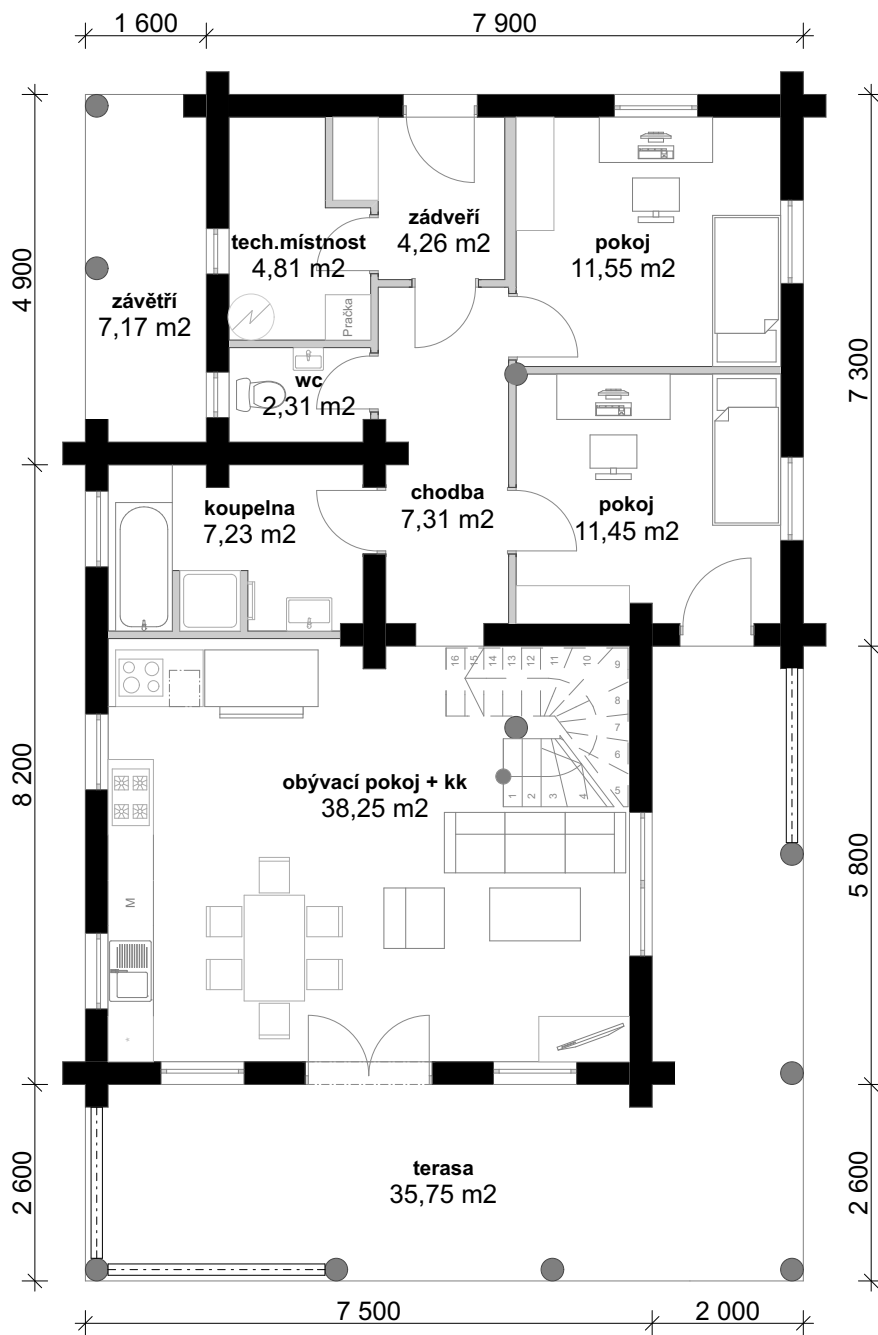

HANIŠ

SRUBOVÉ DOMY

STUDIE SRUBOVÉHO  
BUNGALOVU - Robin

<b>HANIŠ</b>  <b>SRUBOVÉ DOMY</b>	STUDIE	SRUB
	DATUM	5.12.2018
Srubový bungalov - Robin	PŮDORYS	1.NP
	Č. VÝKRESU	01

<b>HANIŠ</b>  <b>SRUBOVÉ DOMY</b>	STUDIE	SRUB
	DATUM	5.12.2018
Srubový bungalov - Robin	PŮDORYS	2.NP
	Č. VÝKRESU	02