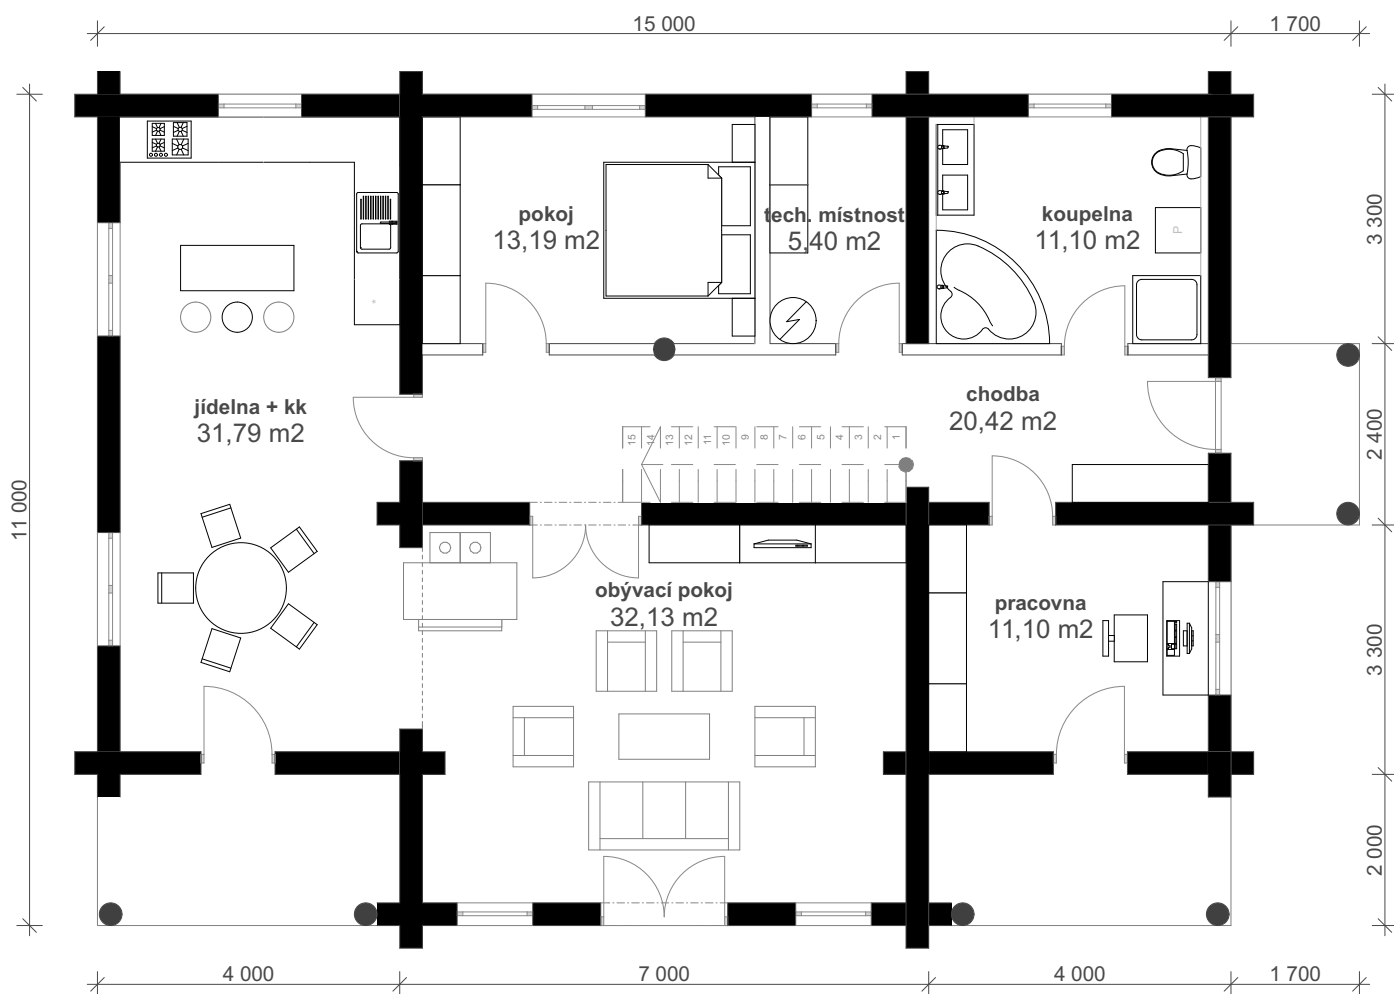

HANIŠ

SRUBOVÉ DOMY

**STUDIE SRUBU
KAREL**

HANIŠ  SRUBOVÉ DOMY	STUDIE	SRUB
	DATUM	5.12.2018
SRUB KAREL	PŮDORYS	1.NP
	Č. VÝKRESU	01

HANIŠ  SRUBOVÉ DOMY	STUDIE	SRUB
	DATUM	5.12.2018
	PŮDORYS	2.NP
SRUB KAREL	Č. VÝKRESU	02