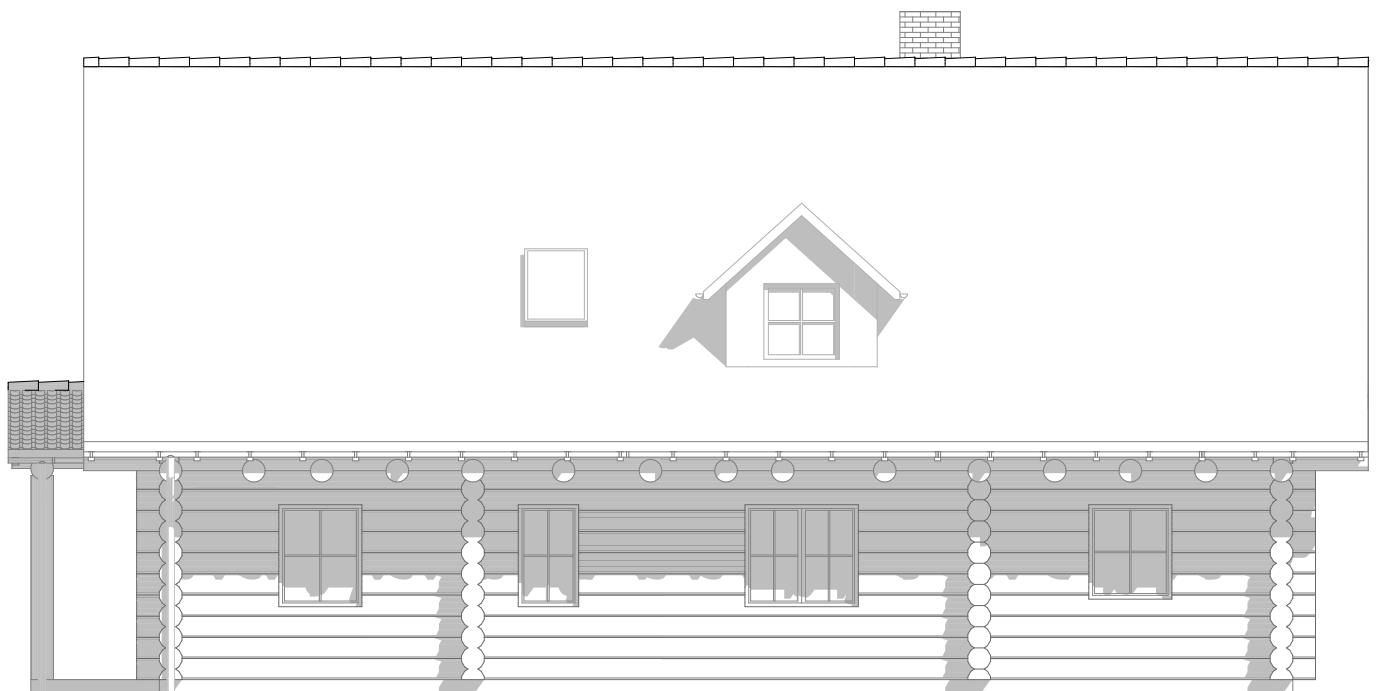

HANIŠ

SRUBOVÉ DOMY

**STUDIE SRUBU
KAREL**

HANIŠ  SRUBOVÉ DOMY	STUDIE	SRUB
	DATUM	5.12.2018
SRUB KAREL	PŮDORYS	1.NP
	Č. VÝKRESU	01

HANIŠ  SRUBOVÉ DOMY	STUDIE	SRUB
	DATUM	5.12.2018
	PŮDORYS	2.NP
SRUB KAREL	Č. VÝKRESU	02

HANIŠ  SRUBOVÉ DOMY	STUDIE	SRUB
	DATUM	24.10.2018
SRUB KAREL	POHLEDY	1 - 2
	Č. VÝKRESU	03

HANIŠ

SRUBOVÉ DOMY

SRUB KAREL

STUDIE

SRUB

DATUM

25.10.2018

POHLEDY

3 - 4

Č. VÝKRESU

04

HANIŠ  SRUBOVÉ DOMY	STUDIE	SRUB
	DATUM	25.10.2018
SRUB KAREL	ŘEZY	A - B - C
	Č. VÝKRESU	05

HANIŠ  SRUBOVÉ DOMY	STUDIE	SRUB
	DATUM	25.10.2018
SRUB KAREL	OBRÁZKY	1 - 2
	Č. VÝKRESU	06